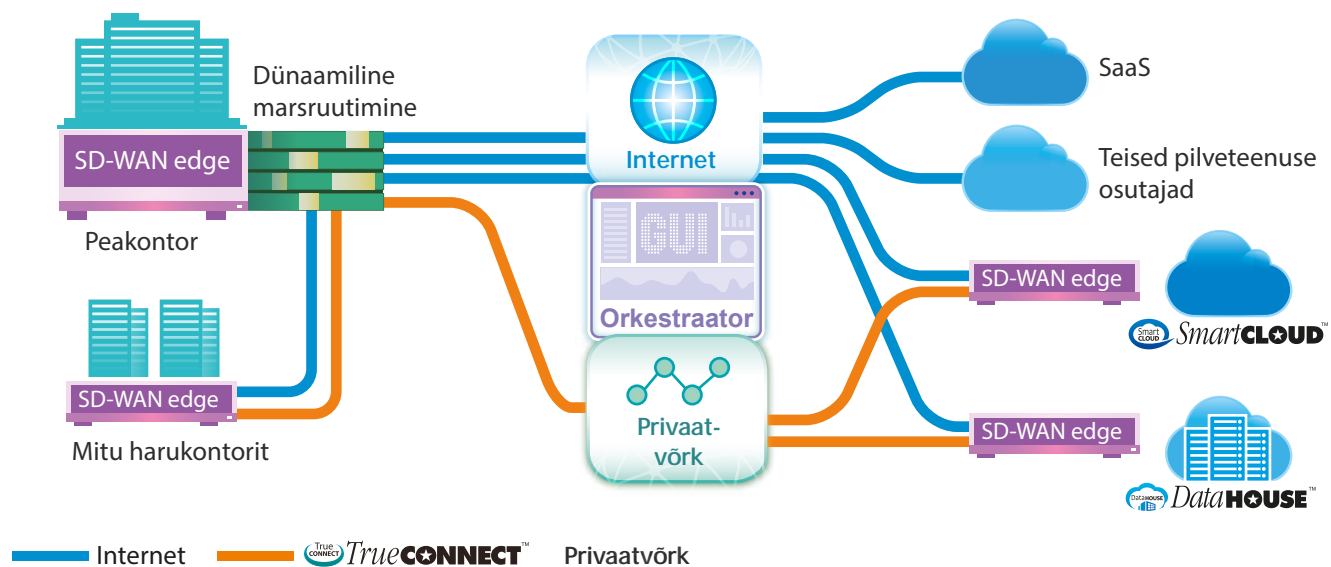

Keskne haldusportaal

Esmaklassiline kasutuskogemus ja täielik ülevaade teie WAN-taristu ehk keskne haldusportaal on lihtsasti juurdepääsetav ja juhitav. Saate WAN-ist üksikasjaliku ülevaade, mis hõlmab kõigi sageli kasutatavate ettevõtte rakenduste tegevust ja võrgu tervikseisundi näitajaid.

Nullpuutega valmendus

Juurutatav igas kontorisolmes, ilma et oleks vaja kohapealset IT-töötajat. Harukontorid saavad hübriidse WAN-lahenduse, sh WAN-ühenduvuse ja WAN-is rakenduste juurdepääsu juhtimise üheainsa seadmega.

Mitmik- ja hübriidse WAN-i lõimimine

Võimalik on lõimida mitu WAN-i, privaatvõrku ja internetti üheks hübriidseks WAN-iks, mis on elastne, toetab TrueCONNECT™ Premium QoS-i ning on võimeline sideks teiste TrueCONNECT™ Premium-i sõlmedega.

Arukas marsruutimine

Seade TrueCONNECT™ Hybrid suudab plaanida pilve rakendamiseks tõhusaima marsruudi, mis väldib võrguummistusi, valides erinevate teenuseosutajate võrkude vahel. Nii piisab võrgu läbilaskevõimest ka kõige nõudlikumate rakenduste töökindlaks ja tõhusaks käitamiseks.

TrueCONNECT™ Hybridi võrguskeem

Eelised kasutajatele

- Suurendab ettevõtte ja võrgu agiilsust lisakulutuste ja täiendavate IT-töötajata
- Kasutab paremini mitut ja hübriidset WAN-i ning maksimeerib läbilaskevõime ja võrguressursside kasulikkust
- Juurutamine uutes tegevuskohtades ja teenuse taastamine käib kiiresti tänu nullpuutega valmendusele
- Täiustatud WAN-i rakenduste juurdepääsu juhtimine ja marsruutimine
- Minimeerib võrguseadmete keerulisust, maksumust ja halduskulusid, kuna sadade sõlmede seadistuse muutmise on võimalik mõne klõpsuga

CITIC Telecom CPC

W: www.citictel-cpc.com

Aasia Vaikse ookeani piirkond:
info@citictel-cpc.com

Euroopa ja SRÜ: info-eu@citictel-cpc.com

Hong Kong T: 852 2170 7101
Jaapan T: 81 3 5339 1968

Eesti T: 372 622 33 99
Poola T: 48 22 630 63 30

Taiwan T: 886 2 6600 2588
Malaisia T: 603 2280 1500

Läti T: 371 6721 4122
Venemaa T: 7 495 981 5676

Hiina (tasuta number): 400 880 1222
Singapur T: 65 6220 6606

Leedu T: 370 5264 4303
Holland T: 31 20 567 2000